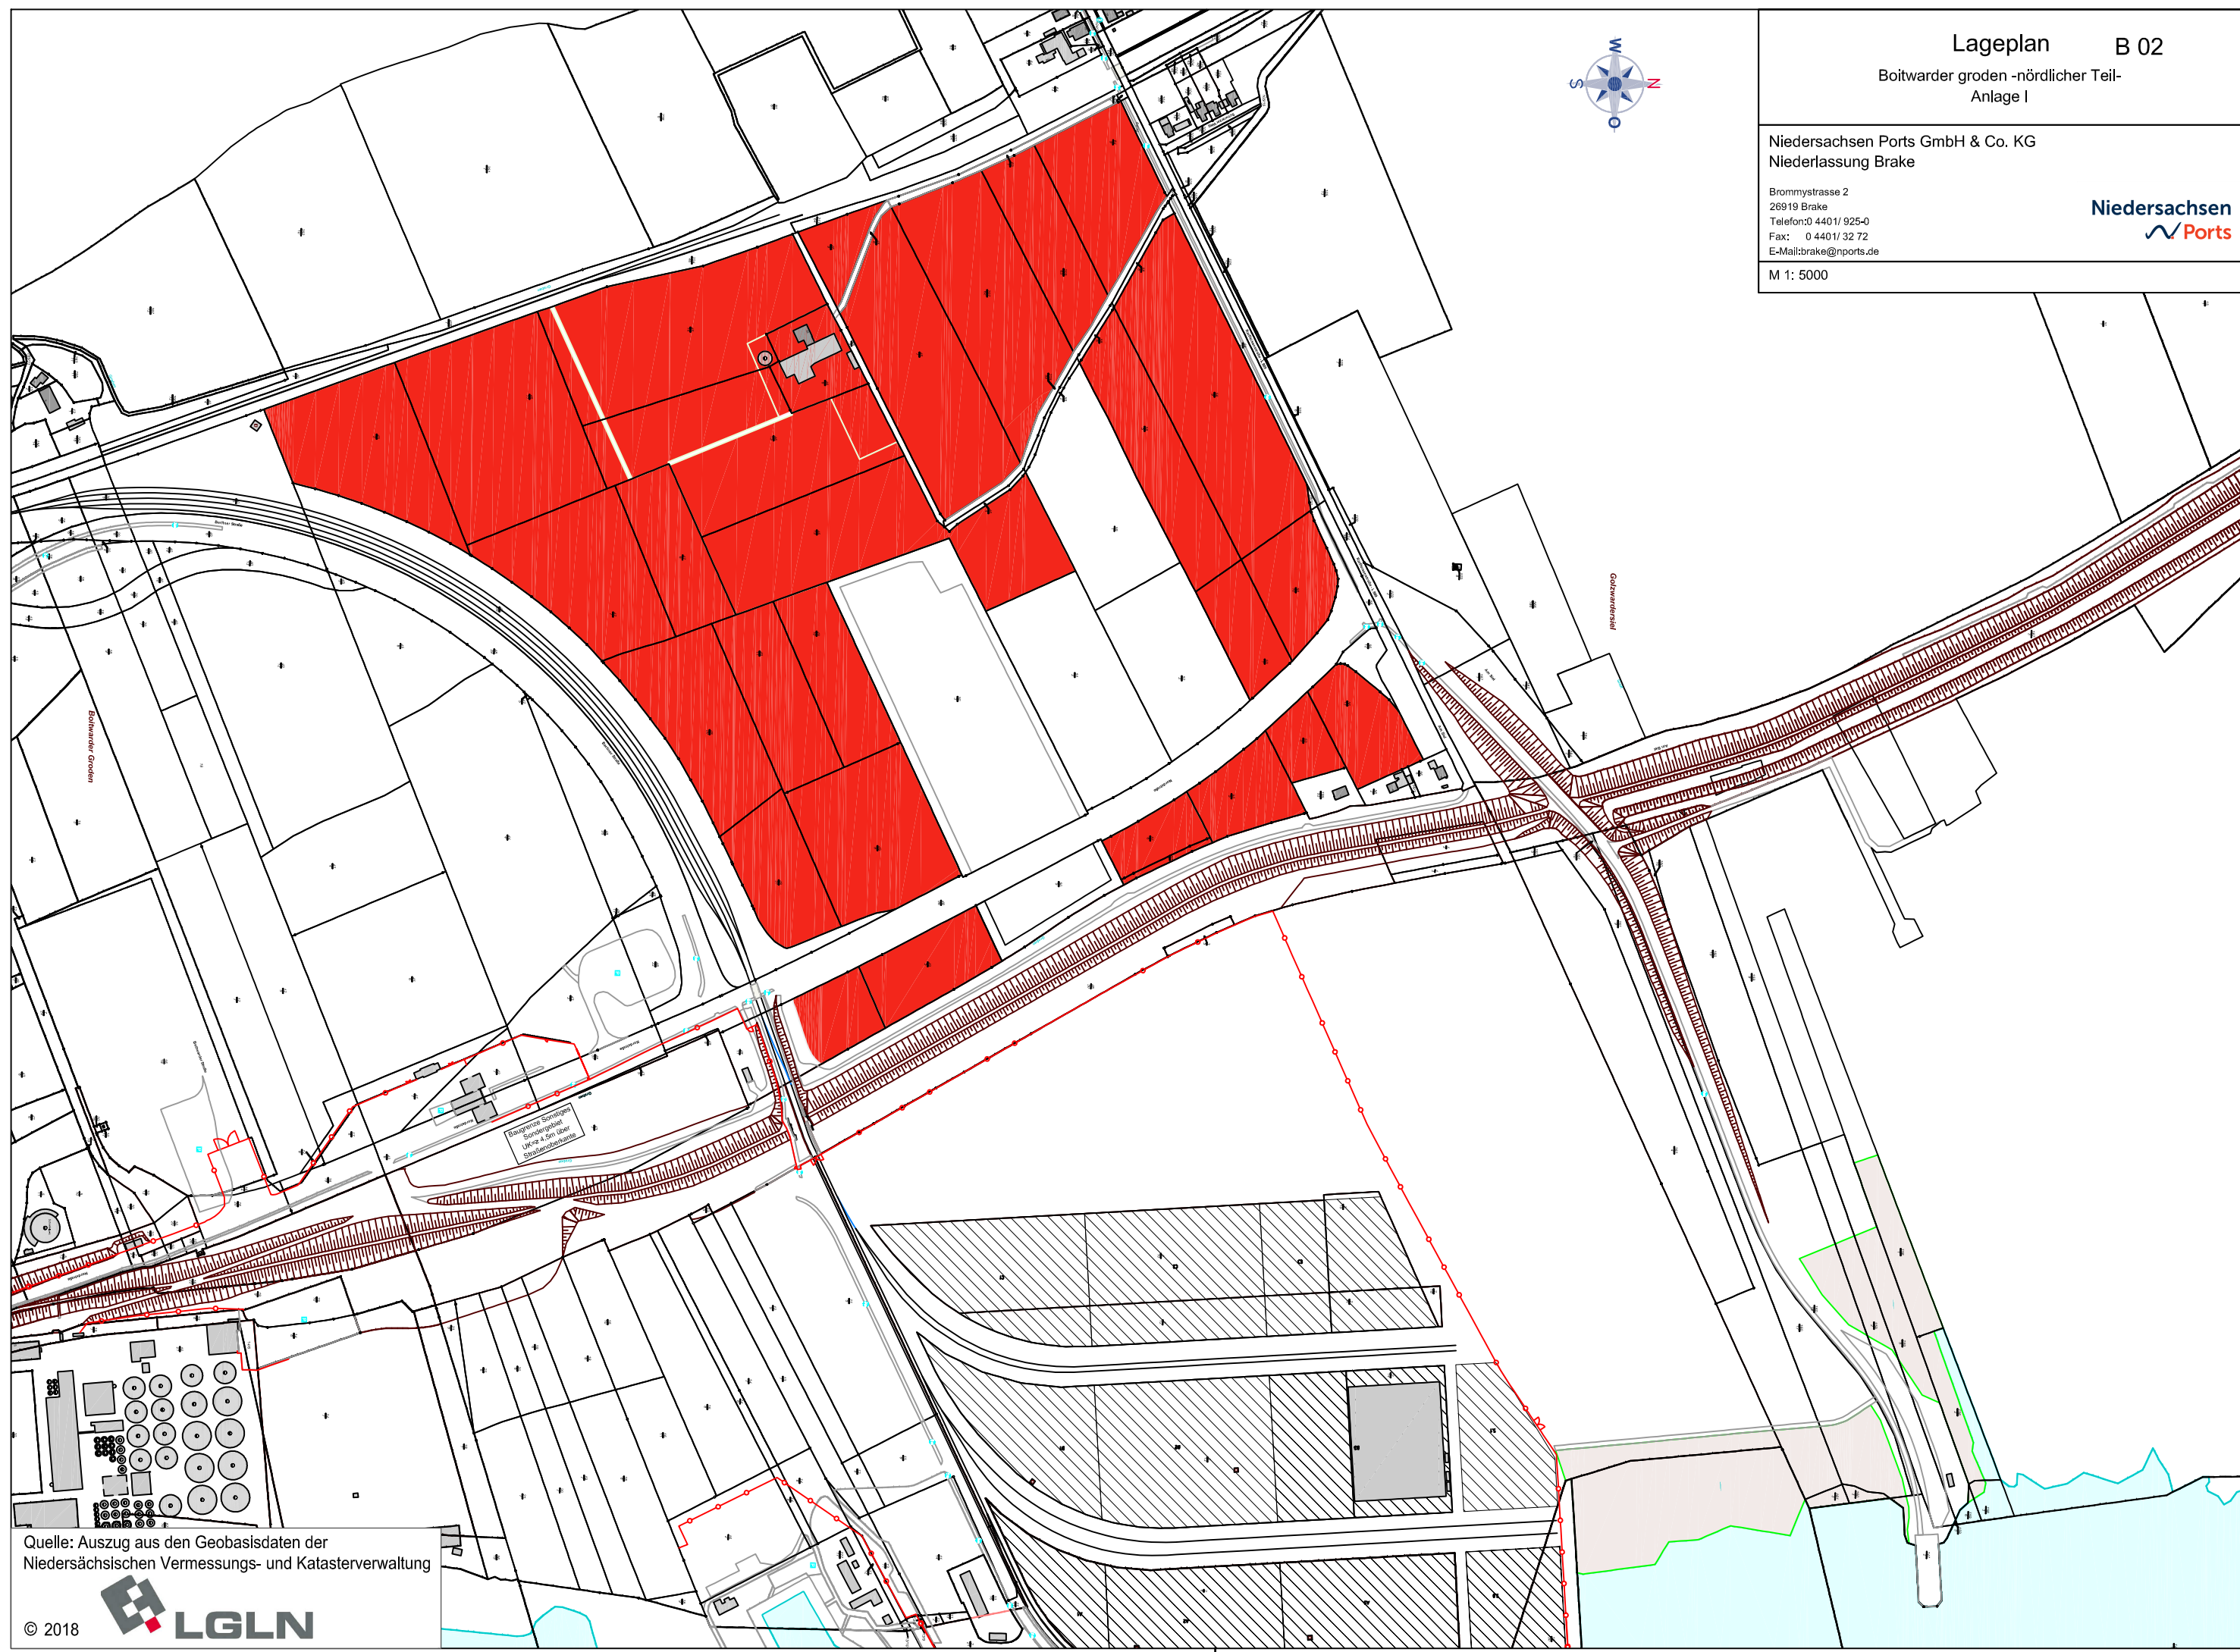

Lageplan B 02
Boitwarder groden -nördlicher Teil-
Anlage I

Niedersachsen Ports GmbH & Co. KG
Niederlassung Brake

Brommystrasse 2
26919 Brake
Telefon: 0 4401/ 925-0
Fax: 0 4401/ 32 72
E-Mail: brake@nports.de

M 1: 5000

Q:\00_Immobilien\09 Dauerungsverhandlungsverfahren (DV)\B 01\B 01.dwg

Quelle: Auszug aus den Geobasisdaten der
Niedersächsischen Vermessungs- und Katasterverwaltung